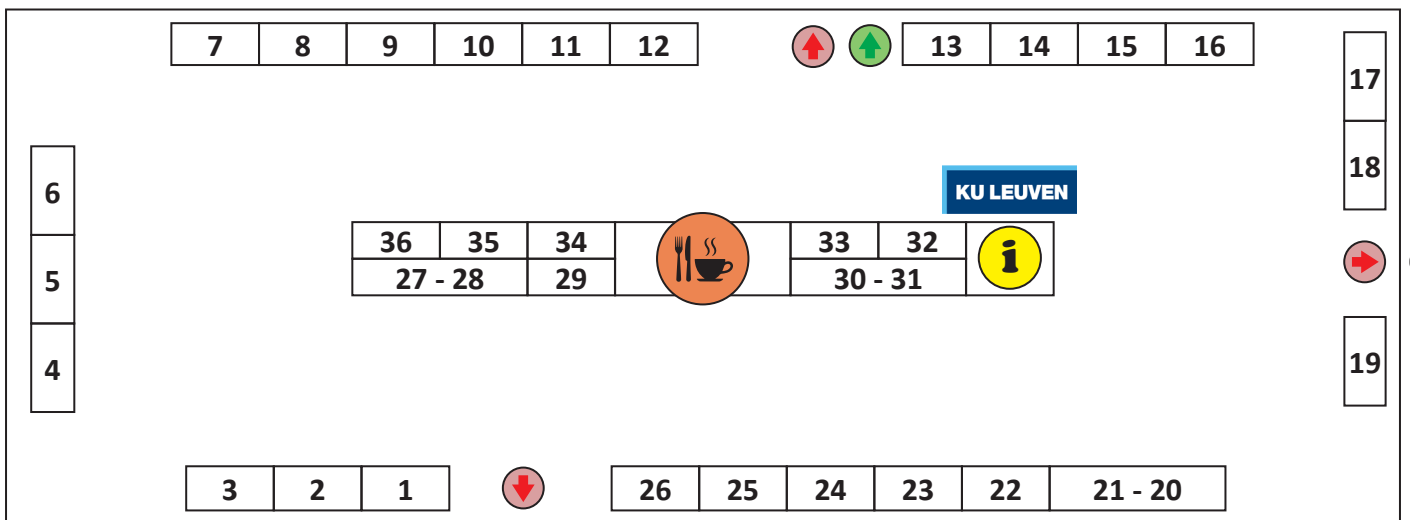

TENT 2

TENT 1

1. 1 Actemium
2. 2 Cegelec
3. 3 Borealis
4. 4 Anacura
5. 5 ArcelorMittal Belgium
6. 6 Artes Group
7. 7 ATS Groep
8. 8 Avercon BV
9. 9 ABC Industrial Parts
10. 10 ISTEMA
11. 11 BC-Construct BV
12. 12 BESIX NV
13. 13 BESTMIX Software NV
14. 14 Bouwbedrijf Furnibo
15. 15 Bouwonderneming Damman
16. 16 ACE
17. 17 CIT Blaton NV
18. 18 Daikin Europe N.V.
19. 19 De Roeve
20. 20 Damen Naval
21. 21 Damen Naval
22. 22 Democo Group
23. 23 Denys
24. 24 Dero Construct nv
25. 25 Eastman
26. 26 EEG
27. 27 Eiffage Construction BeLux
28. 28 Eiffage Construction BeLux
29. 29 Elia
30. 30 ENGIE
31. 31 ENGIE
32. 32 Evolta
33. 33 Facilicom België
34. 34 DEME
35. 35 Fluvius
36. 36 Fluxys

1. 37 Himpe
2. 38 I-care
3. 39 INEX
4. 40 Infrabel
5. 41 Infrabel
6. 42 INGENIUM GROUP
7. 43 JURI nv
8. 44 KU Leuven
9. 45 Legend Biotech
10. 46 Litran nv
11. 47 Locquet Power & Light BV
12. 48 Masters of Industry
13. 49 MBG
14. 50
15. 51 Mobix nv
16. 52 Mourik n.v.
17. 53 NanoGrid
18. 54 Nexans Network Solutions
    div. Euromold
19. 55 North Sea Port
20. 56 OXIDA
21. 57 Pfizer Manufacturing Belgium
22. 58 PipeXperts
23. 59 Primetals Technologies Belgium
24. 60 Provoost Engineering bv
25. 61 Stadsbader Group
26. 62 Puratos
27. 63 Raes Construct
28. 64 SANACON BV
29. 65 SBE
30. 66 Sobinco
31. 67 Group Monument
32. 68 Square Group
33. 69 SRW Groep

TENT 2

TENT 1

GEBOUW L & M