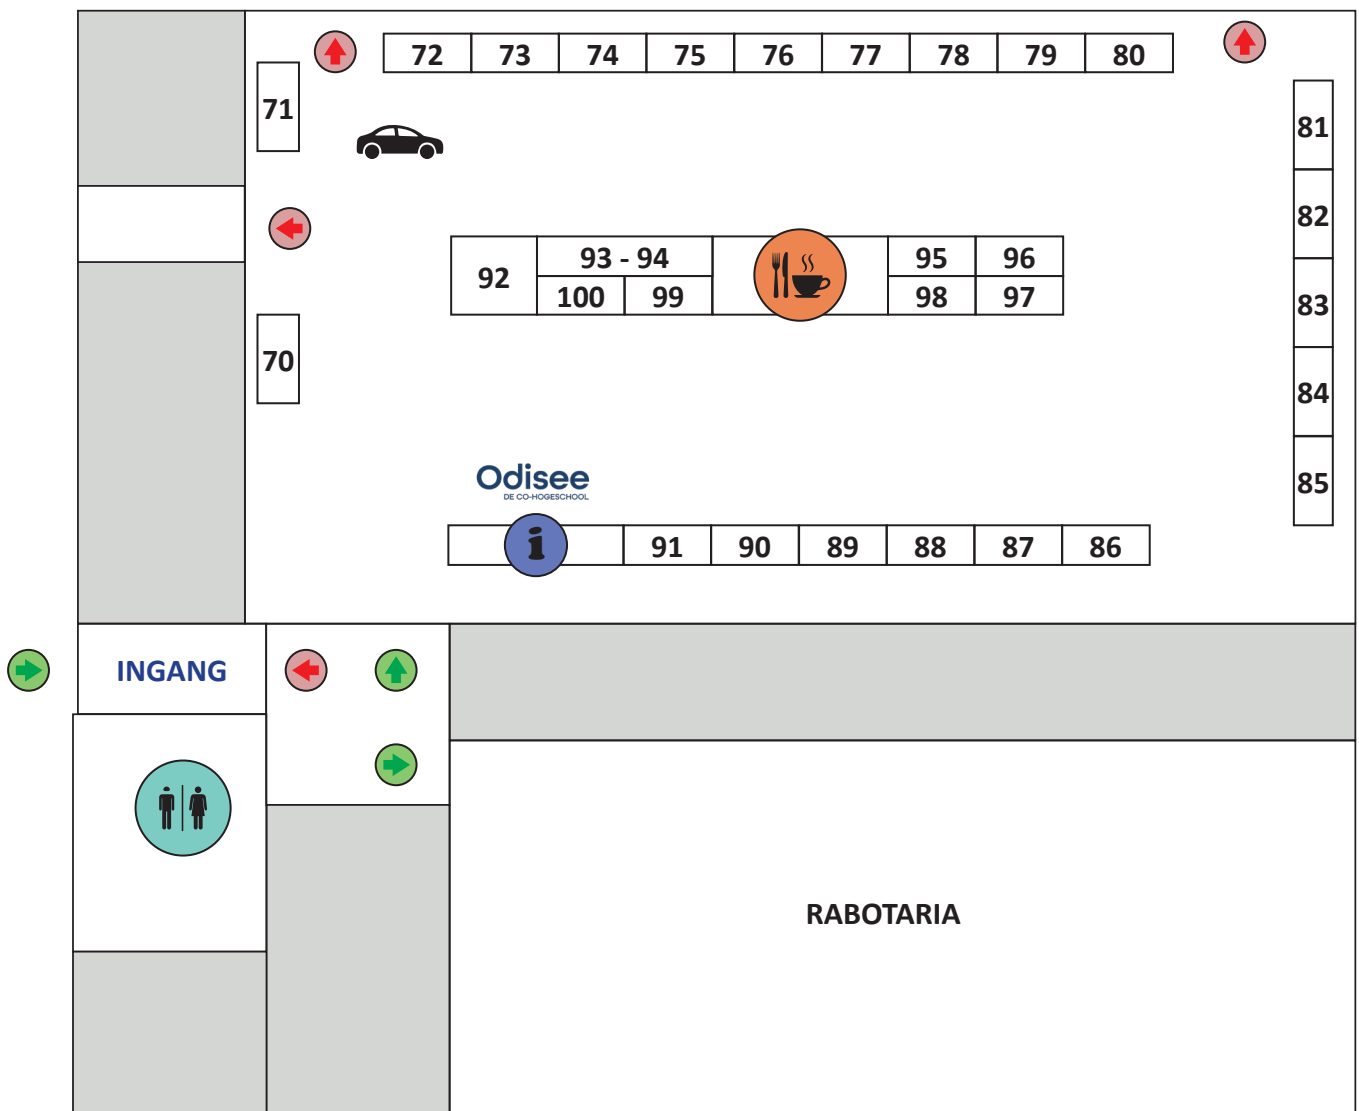

JOBBEURS EN VERSDERSTUDEERBEURS

19 MAART 2026

LOUISIANA - F020

-  ONTHAAL STUDENTEN
KU LEUVEN
-  ONTHAAL STUDENTEN
ODISEE
-  INGANG/DOORGANG
-  NOODUITGANG
-  CATERING
-  TOILETTEN

70	Jan De Nul NV	85	Unilin
71	Formula Electric Belgium	86	Van Der Spek
72	Sweco	87	Van Tornhout
73	SwitchGear Company NV	88	Vandenbussche Bouw
74	Tectum Group	89	Vandewiele NV
75	Tekni-Plex Europe nv	90	Verelst
76	STRABAG	91	Versele-Laga NV
77	Vincotte	92	Randstad Young Talents
78	VMx	93	KU Leuven
79	Willy Naessens Industriebouw NV	94	KU Leuven
80	Wycor	95	Volvo Car Gent
81	Verstraete.team	96	Wegenwerken De Moor
82	TotalEnergies Marketing Belgium Operating Center Ertvelde	97	Wereldhave Belgium SA
83	Trevi Environmental Solutions	98	Willemen Groep
84	TVH Parts	99	Odisee Hogeschool
		100	Preventie & Milieu Academy

LOUISIANA - F020

TENT 2

TENT 1

- 1 Actemium
- 2 Cegelec
- 3 Borealis
- 4 Anacura
- 5 ArcelorMittal Belgium
- 6 Artes Group
- 7 ATS Groep
- 8 Avercon BV
- 9 ABC Industrial Parts
- 10 ISTEMA
- 11 BC-Construct BV
- 12 BESIX NV
- 13 BESTMIX Software NV
- 14 Bouwbedrijf Furnibo
- 15 Bouwonderneming Damman
- 16 ACE
- 17 CIT Blaton NV
- 18 Daikin Europe N.V.
- 19 De Roeve
- 20 Damen Naval
- 21 Damen Naval
- 22 Democo Group
- 23 Denys
- 24 Dero Construct nv
- 25 Eastman
- 26 EEG
- 27 Eiffage Construction BeLux
- 28 Eiffage Construction BeLux
- 29 Elia
- 30 ENGIE
- 31 ENGIE
- 32 Evolta
- 33 Facilicom België
- 34 DEME
- 35 Fluvius
- 36 Fluxys

TENT 2

TENT 1

GEBOUW L & M