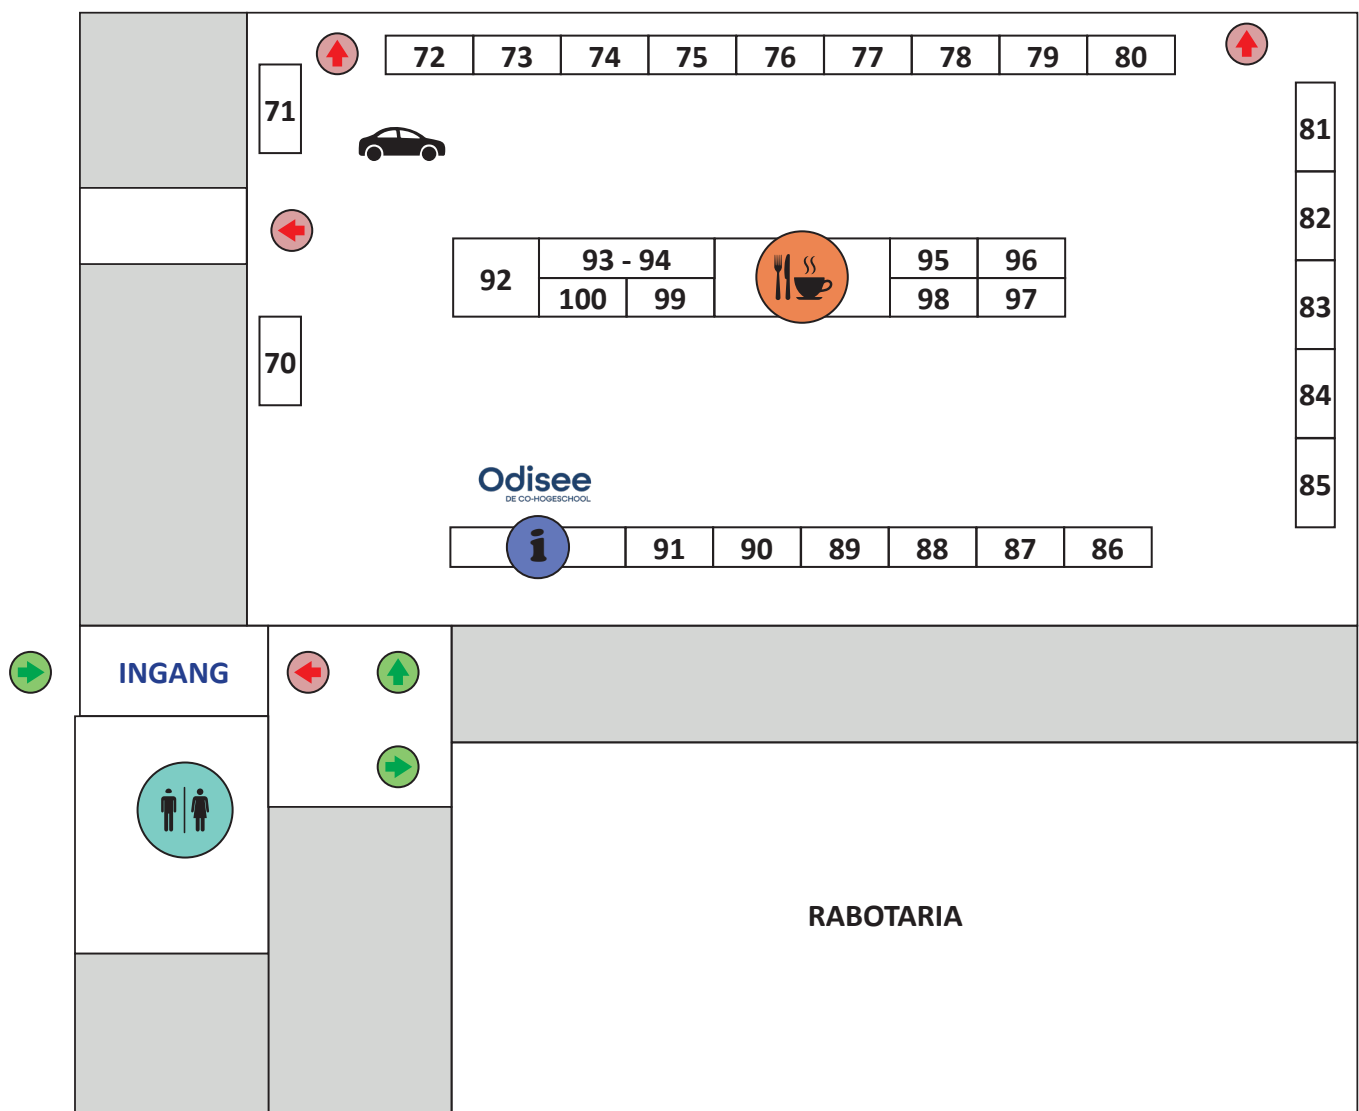

JOBBEURS EN VERDERSTUDEERBEURS

19 MAART 2026

LOUISIANA - F020

-  ONTHAAL STUDENTEN
KU LEUVEN
-  ONTHAAL STUDENTEN
ODISEE
-  INGANG/DOORGANG
-  NOODUITGANG
-  CATERING
-  TOILETTEN

70	Jan De Nul NV	85	Unilin
71	Formula Electric Belgium	86	Van Der Spek
72	Sweco	87	Van Tornhout
73	SwitchGear Company NV	88	Vandenbussche Bouw
74	Tectum Group	89	Vandewiele NV
75	Tekni-Plex Europe nv	90	Verelst
76	STRABAG	91	Versele-Laga NV
77	Vincotte	92	Randstad Young Talents
78	VMx	93	KU Leuven - Verderstuden
79	Willy Naessens Industriebouw NV	94	KU Leuven - Verderstuden
80	Wycor	95	Volvo Car Gent
81	Verstraete.team	96	Wegenwerken De Moor
82	TotalEnergies Marketing Belgium Operating Center Ertvelde	97	Wereldhave Belgium SA
83	Trevi Environmental Solutions	98	Willemen Groep
84	TVH Parts	99	Odisee Hogeschool
		100	Preventie & Milieu Academy

LOUISIANA - F020

TENT 2

TENT 1

- 1 Actemium
- 2 Cegelec
- 3 Borealis
- 4 Anacura
- 5 ArcelorMittal Belgium
- 6 Artes Group
- 7 ATS Groep
- 8 Avercon BV
- 9 ABC Industrial Parts
- 10 ISTEMA
- 11 BC-Construct BV
- 12 BESIX NV
- 13 BESTMIX Software NV
- 14 Bouwbedrijf Furnibo
- 15 Bouwonderneming Damman
- 16 ACE
- 17 CIT Blaton NV
- 18 Daikin Europe N.V.
- 19 De Roeve
- 20 Damen Naval
- 21 Damen Naval
- 22 Democo Group
- 23 Denys
- 24 Dero Construct nv
- 25 Eastman
- 26 EEG
- 27 Eiffage Construction BeLux
- 28 Eiffage Construction BeLux
- 29 Elia
- 30 ENGIE
- 31 ENGIE
- 32 Evolta
- 33 Facilicom België
- 34 DEME
- 35 Fluvius
- 36 Fluxys

TENT 2

TENT 1

GEBOUW L & M